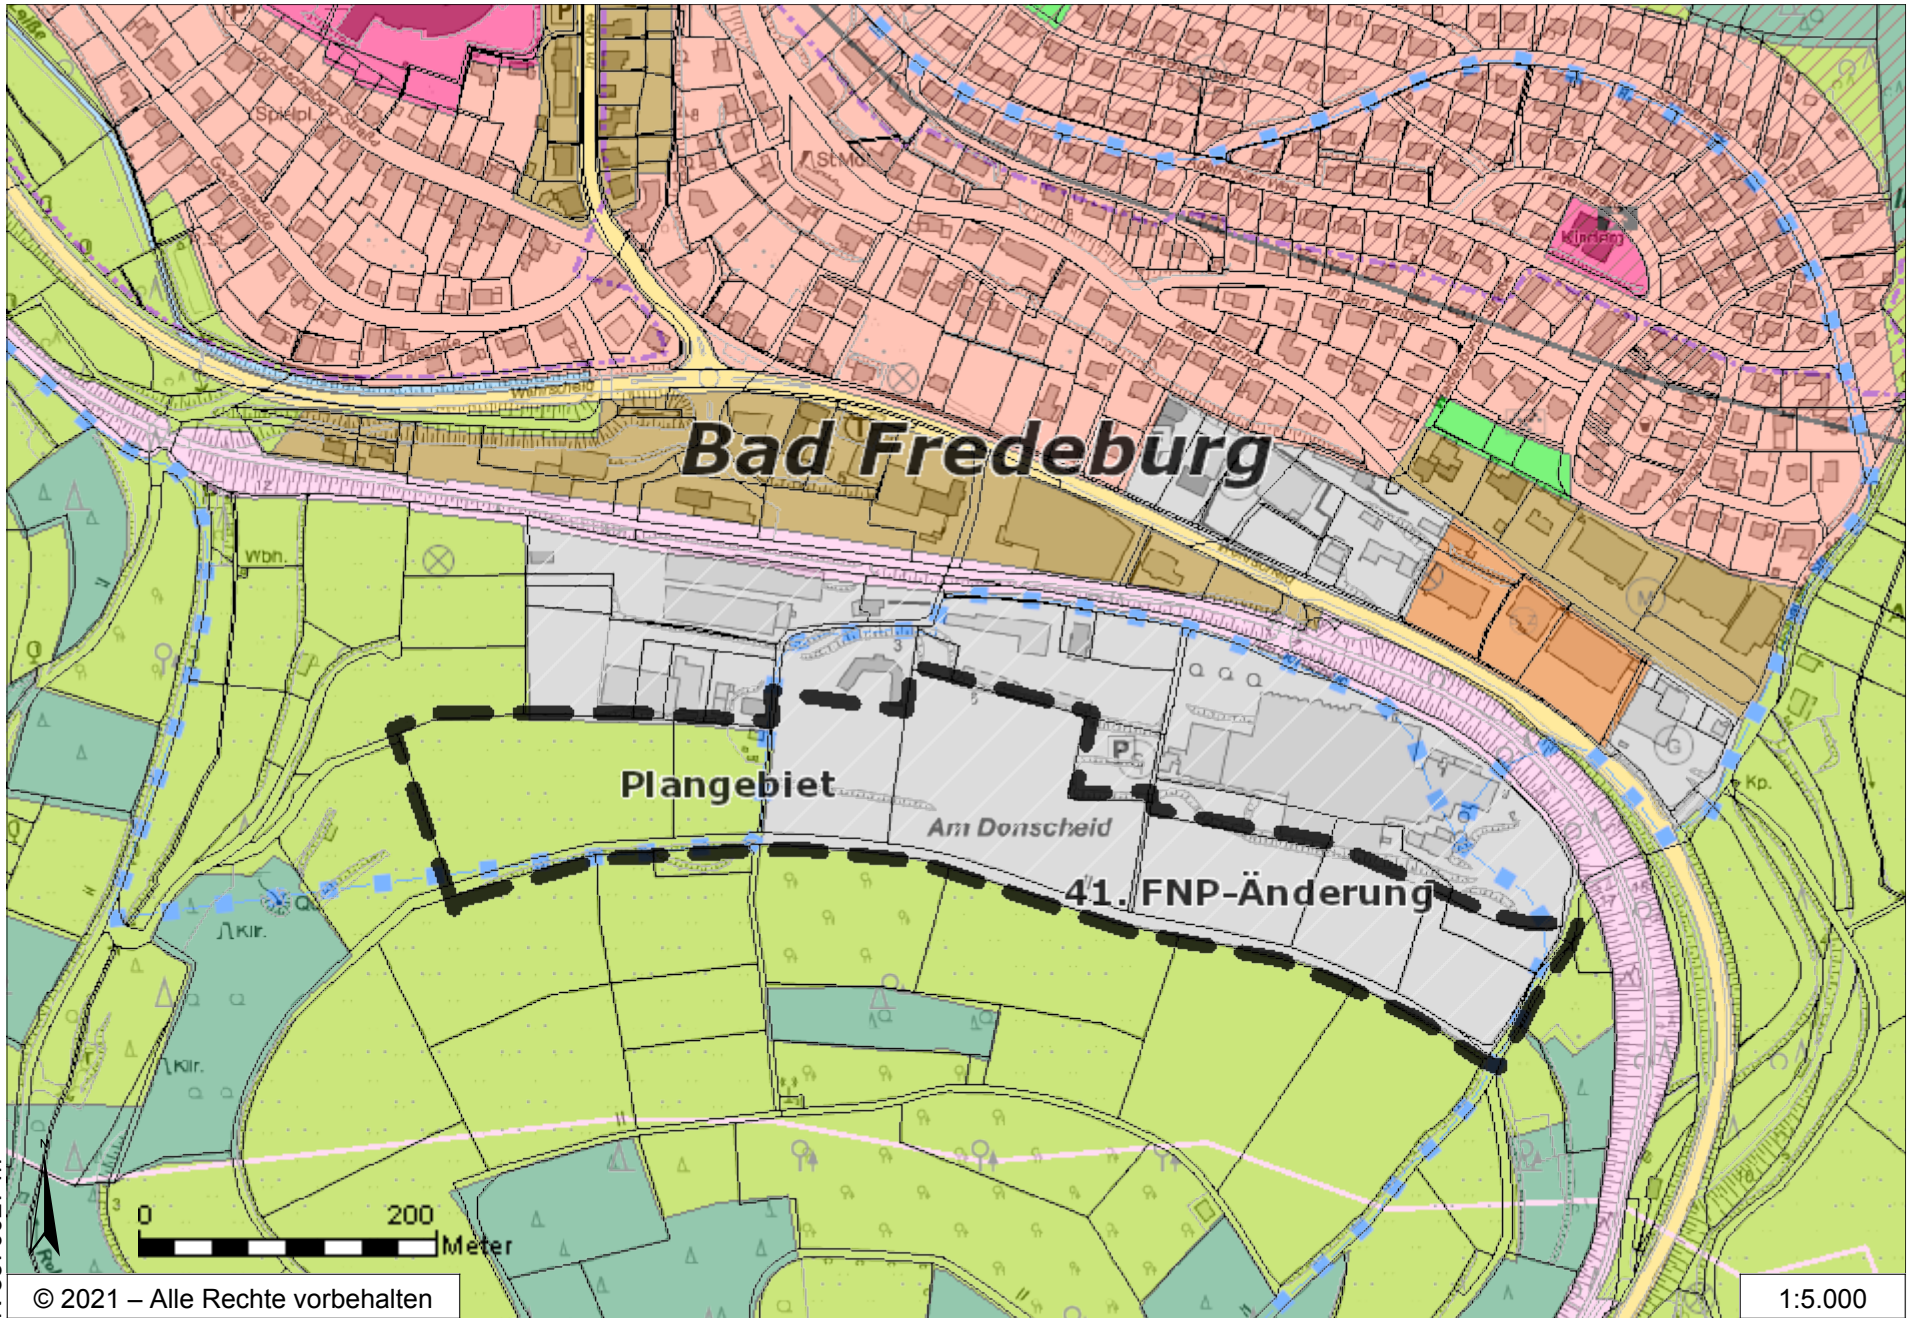

E 452731 m

N 5670897 m

Bad Fredeburg

Plangebiet

Am Donscheid

41. FNP-Änderung

© 2021 – Alle Rechte vorbehalten

1:5.000

N 5670027 m

E 451475 m