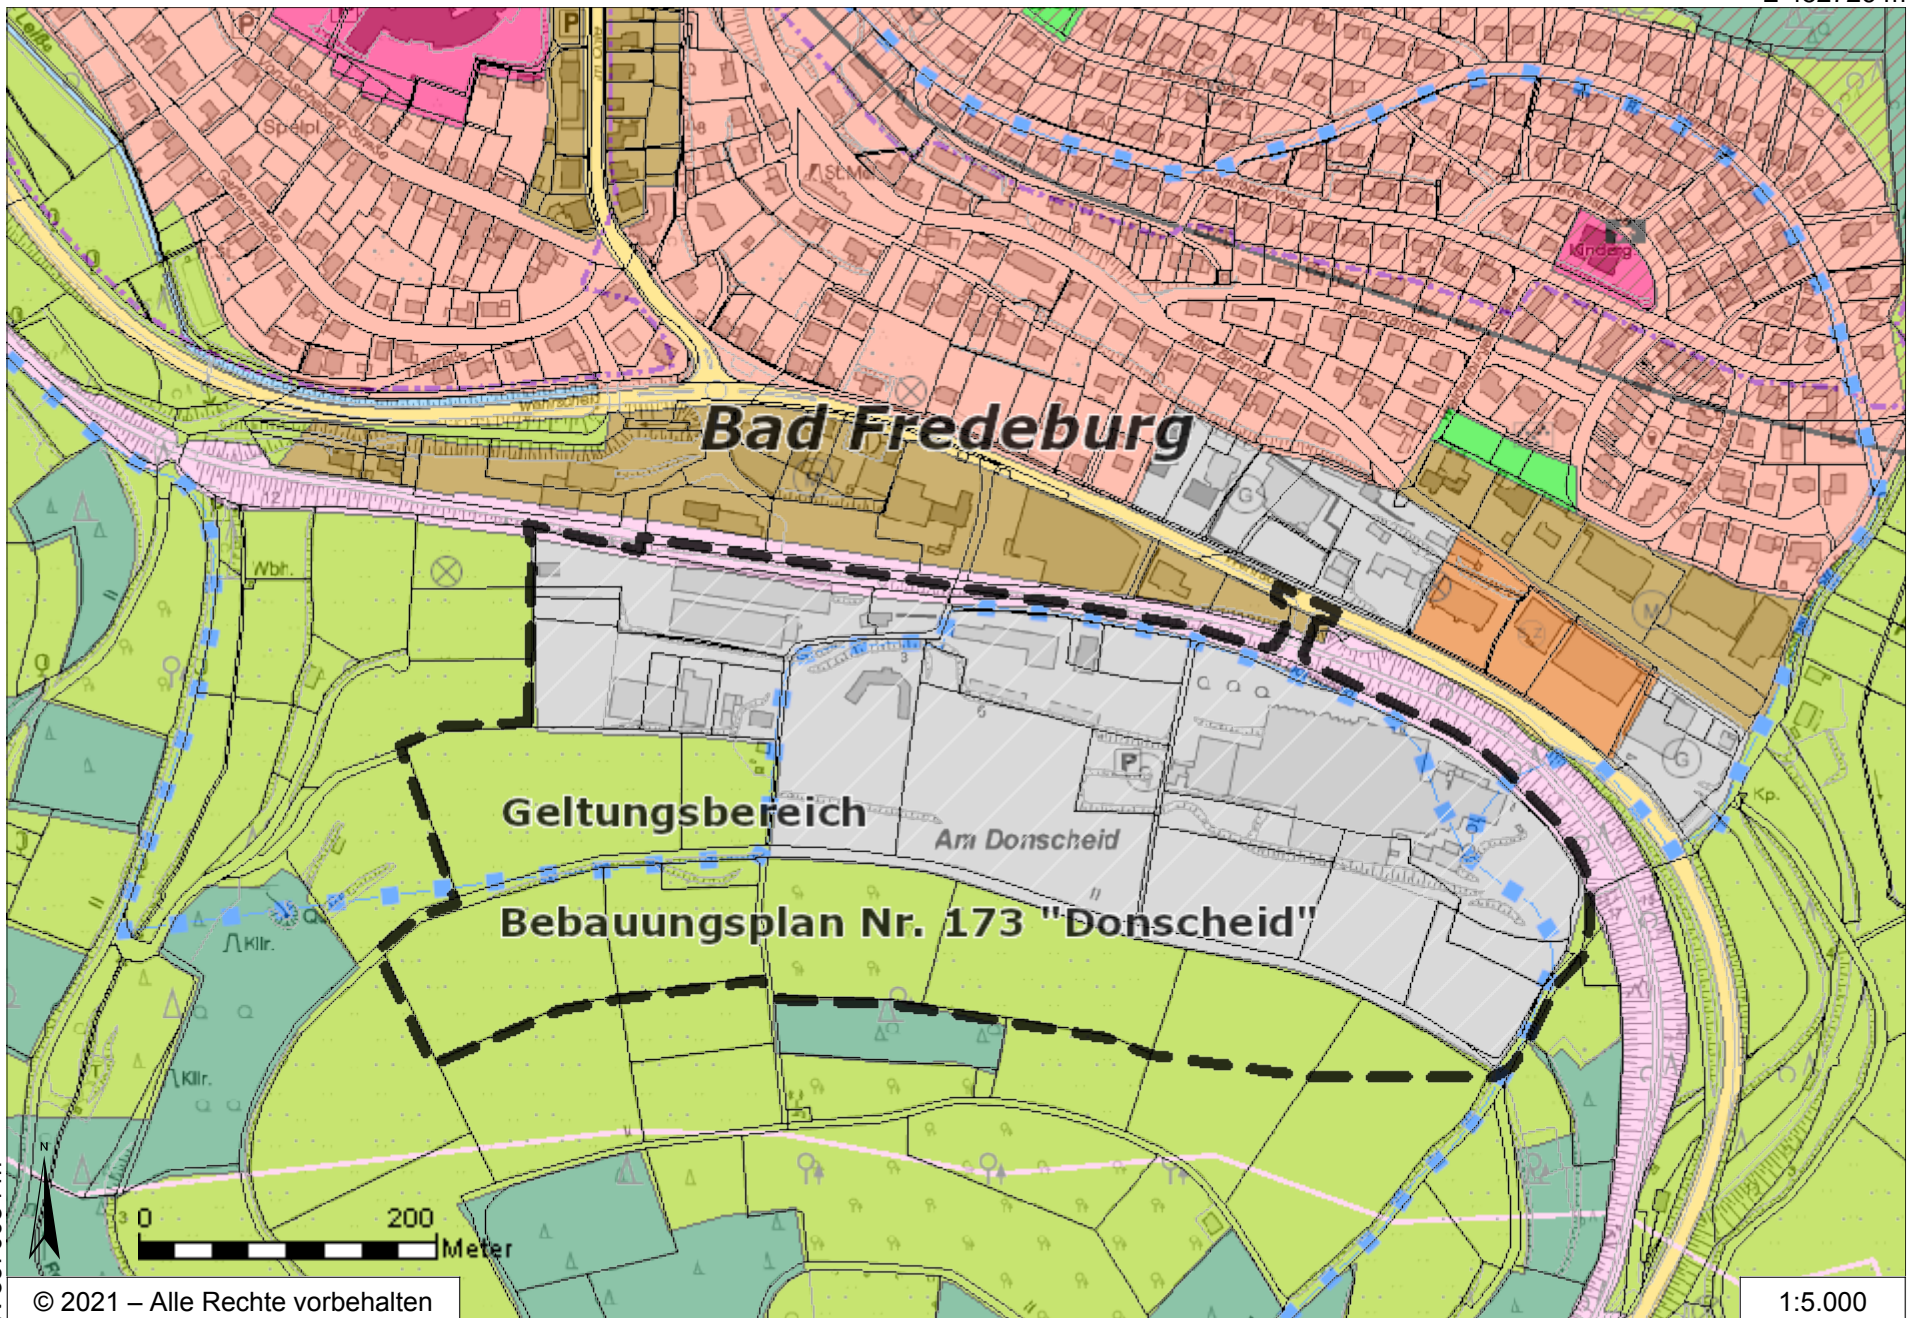

E 452726 m

N 5670903 m

**Bad Fredeburg**

**Geltungsbereich**

Am Donscheid

**Bebauungsplan Nr. 173 "Donscheid"**

© 2021 – Alle Rechte vorbehalten

1:5.000

N 5670034 m

E 451470 m